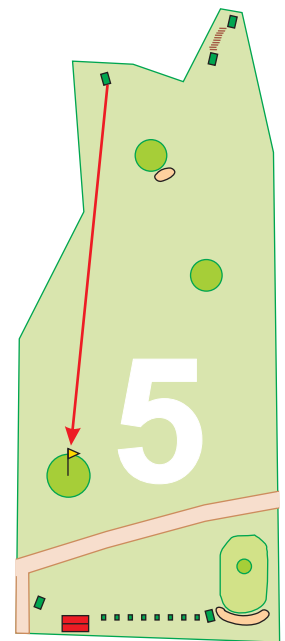

Liebe Golferin, lieber Golfer!

Sie haben bei uns die Möglichkeit nach Absprache mit anderen SpielerInnen eine 9-Loch-Runde zu spielen.

Die Platzregeln (besonders die Regeln 2 und 3) sind jedoch unbedingt zu beachten.

Abschläge auf Tee 1 oder Tee 4 (vorne) sowie auf Tee 2, Tee 3 oder Tee 5 (hinten).

Wir wünschen ein schönes Spiel!

Loch 1/ PAR 3
Länge bis GA = **135 m**

Loch 2/ PAR 3
Länge bis GA = **90 m**
(kurz = 70 m)

Loch 3/ PAR 3
Länge bis GA = **130 m**

Loch 4/ PAR 3
Länge bis GA = **90 m**

Loch 5/ PAR 3
Länge bis GA = **115 m**

Loch 6/ PAR 3
Länge bis GA = **104 m**

Loch 7/ PAR 3
Länge bis GA = **156 m**
(kurz = 136 m)

Loch 8/ PAR 3
Länge bis GA = **123 m**

Loch 9/ PAR 3
Länge bis GA = **130 m**
(lang = 150 m)