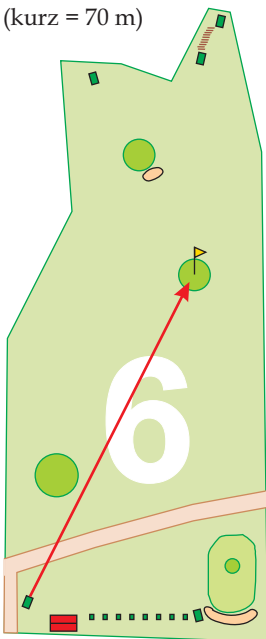

Liebe Golferin, lieber Golfer!

Sie haben bei uns die Möglichkeit nach Absprache mit anderen SpielerInnen eine 9-Loch-Runde zu spielen.

Die Platzregeln (besonders die Regeln 2 und 3) sind jedoch unbedingt zu beachten.

Abschläge auf Tee 1 oder Tee 4 (vorne) sowie auf Tee 2, Tee 3 oder Tee 5 (hinten).

Wir wünschen ein schönes Spiel!

Loch 1/ PAR 3
Länge bis GA = **135 m**

Loch 2/ PAR 3
Länge bis GA = **90 m**
(kurz = 70 m)

Loch 3/ PAR 3
Länge bis GA = **130 m**

Loch 4/ PAR 3
Länge bis GA = **90 m**

Loch 5/ PAR 3
Länge bis GA = **115 m**

Loch 6/ PAR 3
Länge bis GA = **104 m**

Loch 7/ PAR 3
Länge bis GA = **156 m**
(kurz = 136 m)

Loch 8/ PAR 3
Länge bis GA = **123 m**

Loch 9/ PAR 3
Länge bis GA = **130 m**
(lang = 150 m)