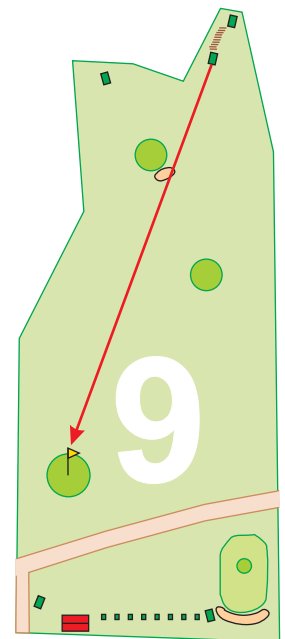

Liebe Golferin, lieber Golfer!

Sie haben bei uns die Möglichkeit nach Absprache mit anderen SpielerInnen eine 9-Loch-Runde zu spielen.

Die Platzregeln (besonders die Regeln 2 und 3) sind jedoch unbedingt zu beachten.

Abschläge auf Tee 1 oder Tee 4 (vorne) sowie auf Tee 2, Tee 3 oder Tee 5 (hinten).

Wir wünschen ein schönes Spiel!

Loch 1/ PAR 3
Länge bis GA = **135 m**

Loch 2/ PAR 3
Länge bis GA = **90 m**
(kurz = 70 m)

Loch 3/ PAR 3
Länge bis GA = **130 m**

Loch 4/ PAR 3
Länge bis GA = **90 m**

Loch 5/ PAR 3
Länge bis GA = **115 m**

Loch 6/ PAR 3
Länge bis GA = **104 m**

Loch 7/ PAR 3
Länge bis GA = **156 m**
(kurz = 136 m)

Loch 8/ PAR 3
Länge bis GA = **123 m**

Loch 9/ PAR 3
Länge bis GA = **130 m**
(lang = 150 m)