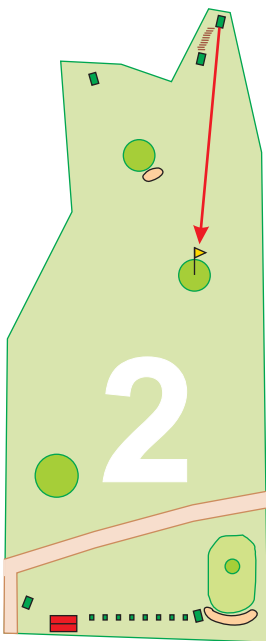

Liebe Golferin, lieber Golfer!

Sie haben bei uns die Möglichkeit nach Absprache mit anderen SpielerInnen eine 9-Loch-Runde zu spielen.

Die Platzregeln (besonders die Regeln 2 und 3) sind jedoch unbedingt zu beachten.

Abschläge auf Tee 1 oder Tee 4 (vorne) sowie auf Tee 2, Tee 3 oder Tee 5 (hinten).

Wir wünschen ein schönes Spiel!

Loch 1/ PAR 3
Länge bis GA = **135 m**

Loch 2/ PAR 3
Länge bis GA = **90 m**
(kurz = 70 m)

Loch 3/ PAR 3
Länge bis GA = **130 m**

Loch 4/ PAR 3
Länge bis GA = **90 m**

Loch 5/ PAR 3
Länge bis GA = **115 m**

Loch 6/ PAR 3
Länge bis GA = **104 m**

Loch 7/ PAR 3
Länge bis GA = **156 m**
(kurz = 136 m)

Loch 8/ PAR 3
Länge bis GA = **123 m**

Loch 9/ PAR 3
Länge bis GA = **130 m**
(lang = 150 m)