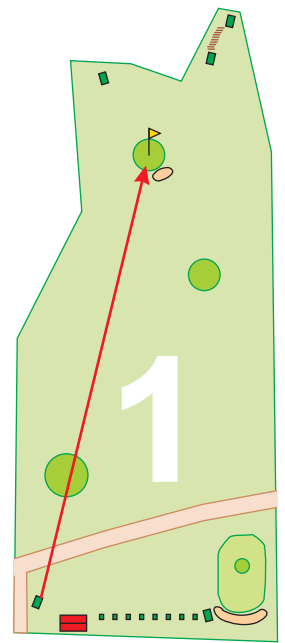

Liebe Golferin, lieber Golfer!

Sie haben bei uns die Möglichkeit nach Absprache mit anderen SpielerInnen eine 9-Loch-Runde zu spielen.

Die Platzregeln (besonders die Regeln 2 und 3) sind jedoch unbedingt zu beachten.

Abschläge auf Tee 1 oder Tee 4 (vorne) sowie auf Tee 2, Tee 3 oder Tee 5 (hinten).

Wir wünschen ein schönes Spiel!

Loch 1/ PAR 3
Länge bis GA = **135 m**

Loch 2/ PAR 3
Länge bis GA = **90 m**
(kurz = 70 m)

Loch 3/ PAR 3
Länge bis GA = **130 m**

Loch 4/ PAR 3
Länge bis GA = **90 m**

Loch 5/ PAR 3
Länge bis GA = **115 m**

Loch 6/ PAR 3
Länge bis GA = **104 m**

Loch 7/ PAR 3
Länge bis GA = **156 m**
(kurz = 136 m)

Loch 8/ PAR 3
Länge bis GA = **123 m**

Loch 9/ PAR 3
Länge bis GA = **130 m**
(lang = 150 m)