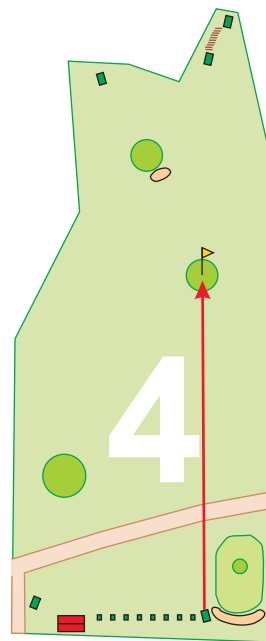

Liebe Golferin, lieber Golfer!

Sie haben bei uns die Möglichkeit nach Absprache mit anderen SpielerInnen eine 9-Loch-Runde zu spielen.

Die Platzregeln (besonders die Regeln 2 und 3) sind jedoch unbedingt zu beachten.

Abschläge auf Tee 1 oder Tee 4 (vorne) sowie auf Tee 2, Tee 3 oder Tee 5 (hinten).

Wir wünschen ein schönes Spiel!

Loch 1/ PAR 3
Länge bis GA = **135 m**

Loch 2/ PAR 3
Länge bis GA = **90 m**
(kurz = 70 m)

Loch 3/ PAR 3
Länge bis GA = **130 m**

Loch 4/ PAR 3
Länge bis GA = **90 m**

Loch 5/ PAR 3
Länge bis GA = **115 m**

Loch 6/ PAR 3
Länge bis GA = **104 m**

Loch 7/ PAR 3
Länge bis GA = **156 m**
(kurz = 136 m)

Loch 8/ PAR 3
Länge bis GA = **123 m**

Loch 9/ PAR 3
Länge bis GA = **130 m**
(lang = 150 m)