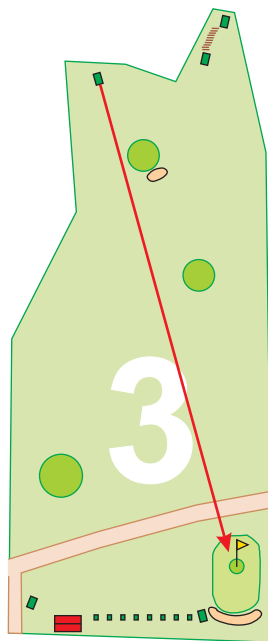

Liebe Golferin, lieber Golfer!

Sie haben bei uns die Möglichkeit nach Absprache mit anderen SpielerInnen eine 9-Loch-Runde zu spielen.

Die Platzregeln (besonders die Regeln 2 und 3) sind jedoch unbedingt zu beachten.

Abschläge auf Tee 1 oder Tee 4 (vorne) sowie auf Tee 2, Tee 3 oder Tee 5 (hinten).

Wir wünschen ein schönes Spiel!

Loch 1/ PAR 3
Länge bis GA = **135 m**

Loch 2/ PAR 3
Länge bis GA = **90 m**
(kurz = 70 m)

Loch 3/ PAR 3
Länge bis GA = **130 m**

Loch 4/ PAR 3
Länge bis GA = **90 m**

Loch 5/ PAR 3
Länge bis GA = **115 m**

Loch 6/ PAR 3
Länge bis GA = **104 m**

Loch 7/ PAR 3
Länge bis GA = **156 m**
(kurz = 136 m)

Loch 8/ PAR 3
Länge bis GA = **123 m**

Loch 9/ PAR 3
Länge bis GA = **130 m**
(lang = 150 m)