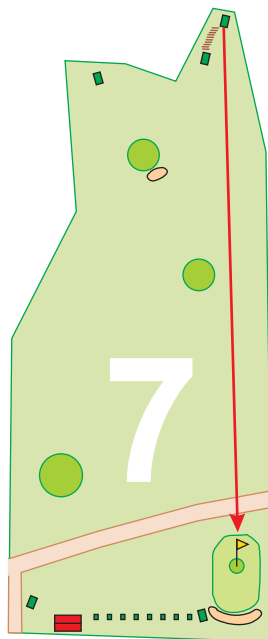

Liebe Golferin, lieber Golfer!

Sie haben bei uns die Möglichkeit nach Absprache mit anderen SpielerInnen eine 9-Loch-Runde zu spielen.

Die Platzregeln (besonders die Regeln 2 und 3) sind jedoch unbedingt zu beachten.

Abschläge auf Tee 1 oder Tee 4 (vorne) sowie auf Tee 2, Tee 3 oder Tee 5 (hinten).

Wir wünschen ein schönes Spiel!

Loch 1/ PAR 3
Länge bis GA = **135 m**

Loch 2/ PAR 3
Länge bis GA = **90 m**
(kurz = 70 m)

Loch 3/ PAR 3
Länge bis GA = **130 m**

Loch 4/ PAR 3
Länge bis GA = **90 m**

Loch 5/ PAR 3
Länge bis GA = **115 m**

Loch 6/ PAR 3
Länge bis GA = **104 m**

Loch 7/ PAR 3
Länge bis GA = **156 m**
(kurz = 136 m)

Loch 8/ PAR 3
Länge bis GA = **123 m**

Loch 9/ PAR 3
Länge bis GA = **130 m**
(lang = 150 m)