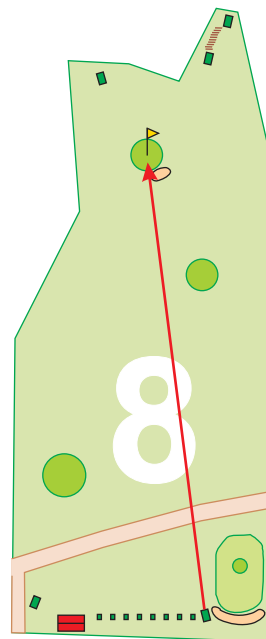

Liebe Golferin, lieber Golfer!

Sie haben bei uns die Möglichkeit nach Absprache mit anderen SpielerInnen eine 9-Loch-Runde zu spielen.

Die Platzregeln (besonders die Regeln 2 und 3) sind jedoch unbedingt zu beachten.

Abschläge auf Tee 1 oder Tee 4 (vorne) sowie auf Tee 2, Tee 3 oder Tee 5 (hinten).

Wir wünschen ein schönes Spiel!

Loch 1/ PAR 3
Länge bis GA = **135 m**

Loch 2/ PAR 3
Länge bis GA = **90 m**
(kurz = 70 m)

Loch 3/ PAR 3
Länge bis GA = **130 m**

Loch 4/ PAR 3
Länge bis GA = **90 m**

Loch 5/ PAR 3
Länge bis GA = **115 m**

Loch 6/ PAR 3
Länge bis GA = **104 m**

Loch 7/ PAR 3
Länge bis GA = **156 m**
(kurz = 136 m)

Loch 8/ PAR 3
Länge bis GA = **123 m**

Loch 9/ PAR 3
Länge bis GA = **130 m**
(lang = 150 m)