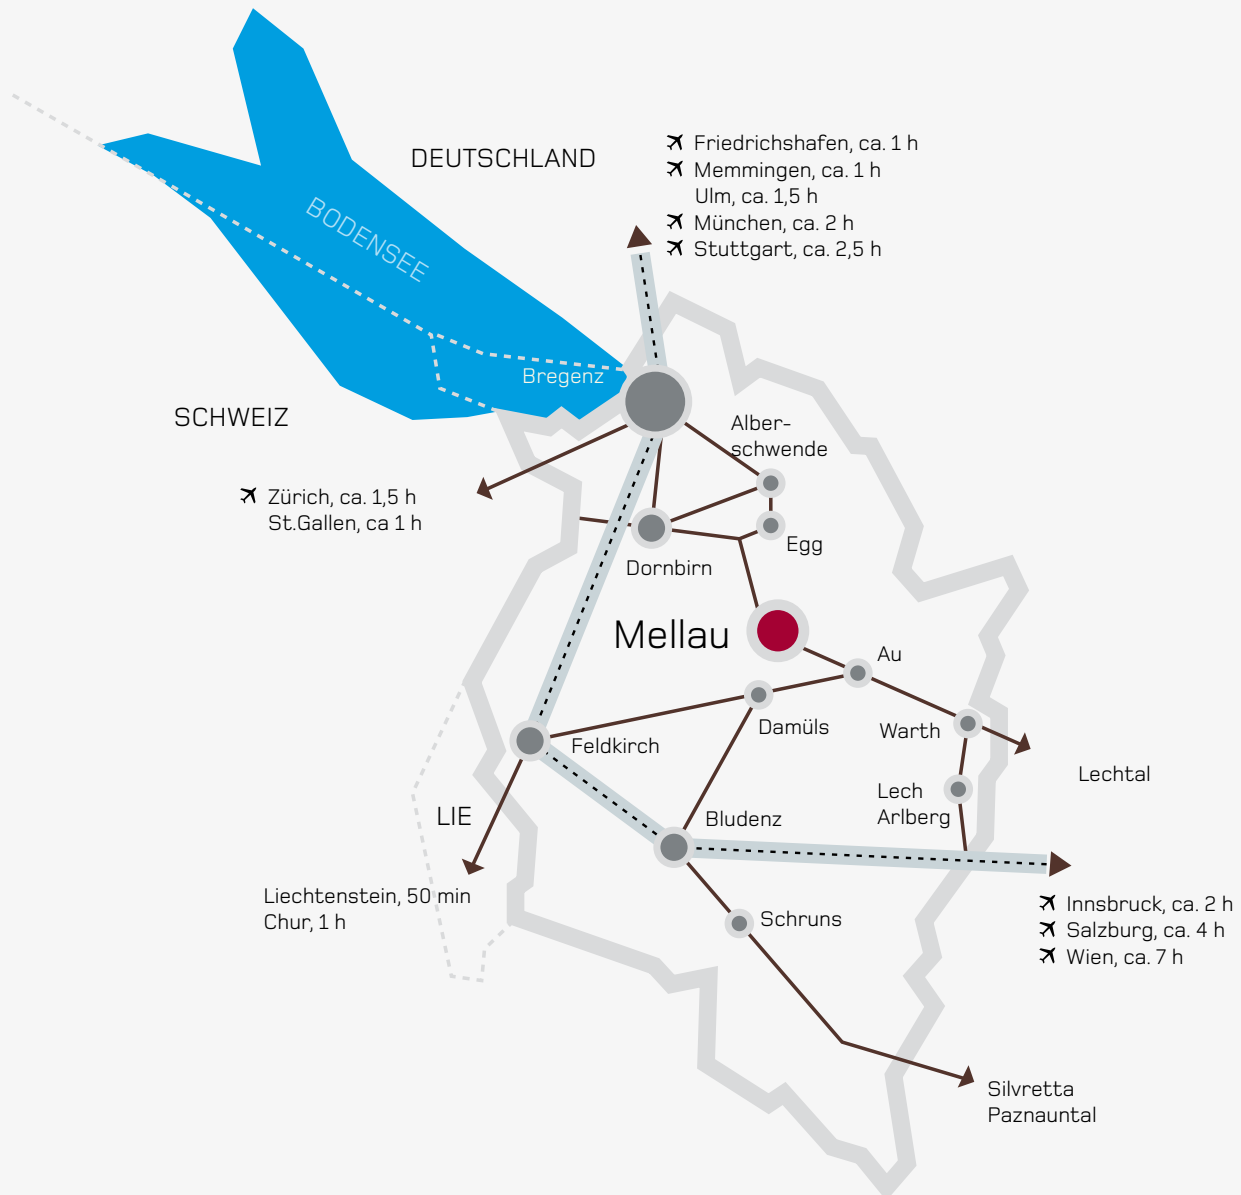

Sonnenhungrig?

sonne lifestyle resort

hotel sonne mellau gmbh

a-6881 mellau im bregenzerwald | austria

T: +43-5518-20100-0 | F: +43-5518-20100-70

info@sonnemellau.com | www.sonnemellau.com